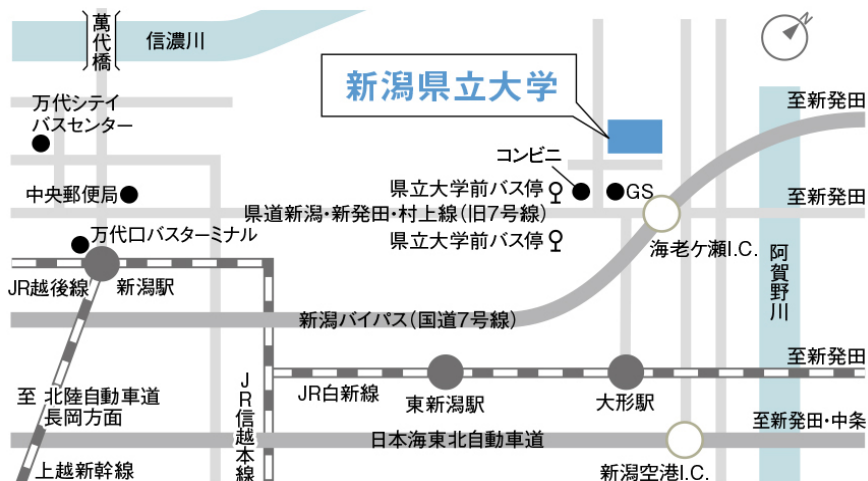

<高等学校等教諭対象説明会 アクセス・駐車場案内>

お車でご来場の方は、**P** のスペースに駐車願います。 ※敷地内は全面禁煙です。 

<会場>
5105大講義室

ガソリンスタンド
⇒「海老ヶ瀬インター」方面
コンビニ
⇒バス停「県立大学前」方面

<所在地> 新潟市東区海老ヶ瀬471 (TEL:025-270-1311)

<新潟駅からのアクセス>

- JR白新線「大形駅」下車(所要時間約10分/片道200円)、徒歩約15分
- 新潟駅万代口バスターミナル11番のりばから「大形線」に乗車(所要時間約25分/片道340円)、「県立大学前」下車、徒歩2分
※「津島屋」行きに乗車の場合は「大形本町」下車、徒歩8分