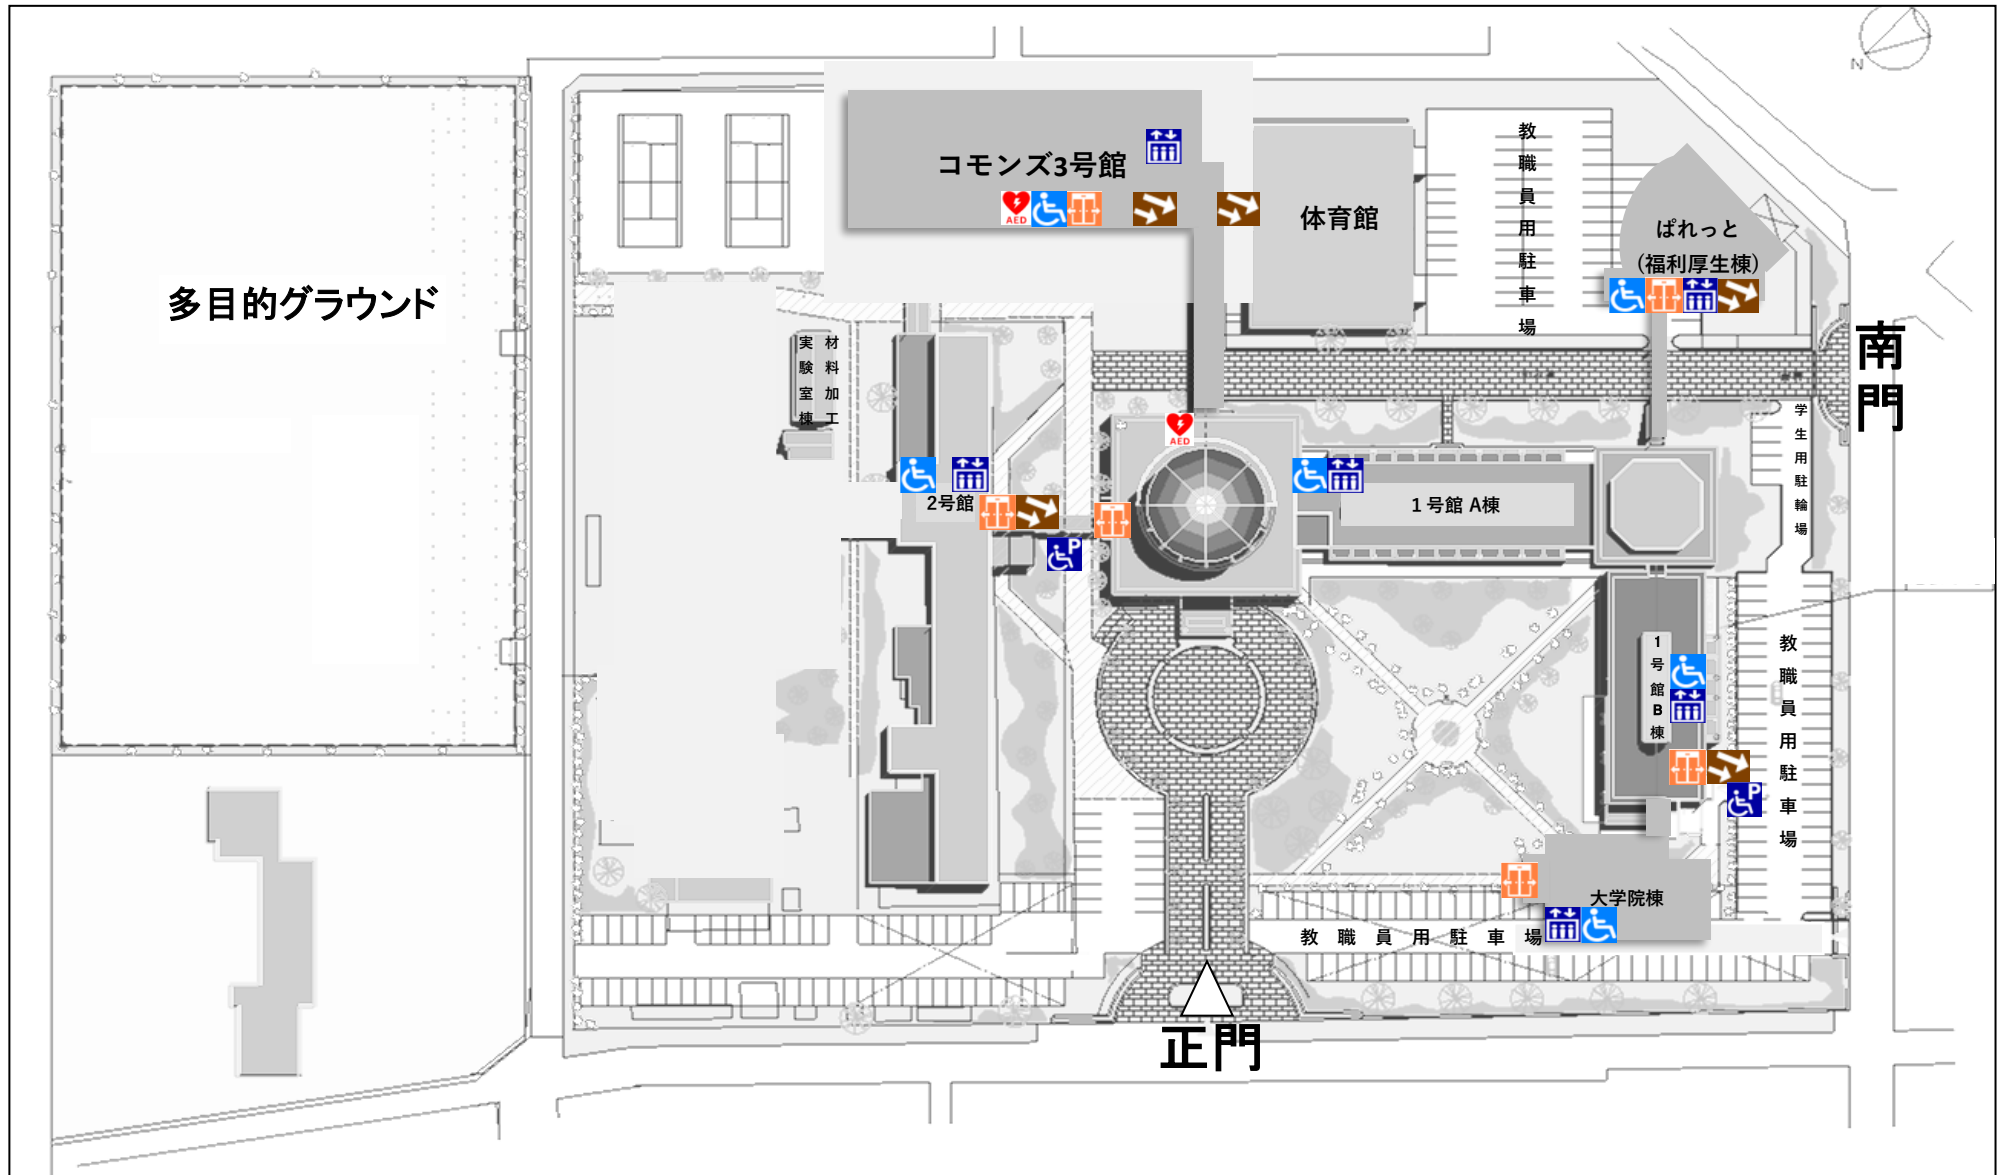

○ 新潟県立大学 ユニバーサルデザインマップ

 エレベーター

 自動ドア

 AED

 スロープ

 多目的トイレ

 身障者用駐車場