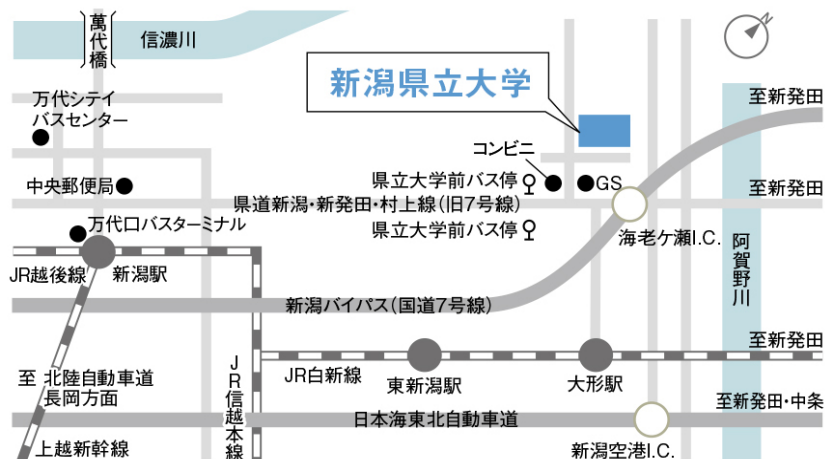

＜新潟県立大学 高等学校等教諭対象 国際経済学部(仮称)説明会 大学までのアクセス・駐車場案内＞

この度は6月24日の高等学校等教諭対象 国際経済学部(仮称)説明会にお申し込みいただき、誠にありがとうございます。
お車でご来場の方は、本学敷地内の駐車場(P)をご利用ください。宜しくお願いいたします。

＜所在地＞ 新潟市東区海老ヶ瀬471
新潟県立大学 企画課 025-368-8224

＜新潟駅からのアクセス＞

- JR白新線「大形駅」下車(所要時間約10分/片道200円)、徒歩約15分
- 新潟駅万代口バスターミナル11番のりばから「大形線」に乗車(所要時間約25分/片道330円)、「県立大学前」下車、徒歩2分