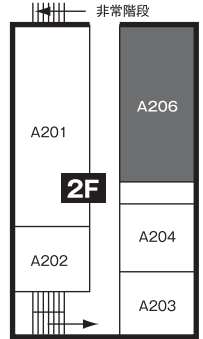

10:00 ~ 15:00

来てね!! 

A206

東区中地区
保健福祉センター

仮設 A

2F

福祉の家

手作りのお菓子や雑貨を販売!
くじ引きもあるよ(^^) / 景品あり