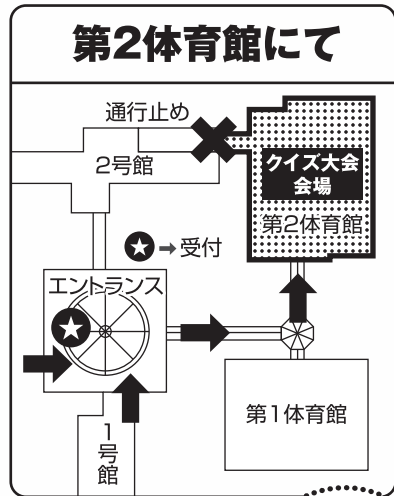

クイズ大会 10/31

ハロウィンの日に開催

16:00開場

16:30~18:00

with Negicco

新潟県&新潟県立大学に関する
クイズに正解して、

参加賞(食堂利用券)あります

本校学生、一般の方も、
誰でも参加できます

Negiccoの
ミニライブも
あるよ!