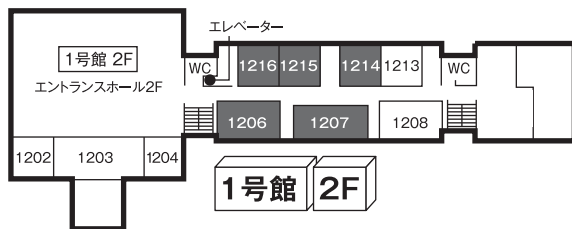

- ☑ 煮込みカツ丼
- ☑ 水手ごねカツ定食
- ☑ 金カツカレー

模擬店

今年も各学科、サークル、コースが趣向を凝らした模擬店が盛りたくさん！
各教室に展示もあります。たくさんのお会いがお待ちしております。

1111 茶道部

お茶会します。
お一席 200円
おいしいお茶と
お菓子が出来ます。
作法を知らない
人もお気軽に
どうぞ！
Tea Ceremony

CALL
教室前

スナフキン サークル

スナフキン
「スナフキン」の
小物を
うります!!