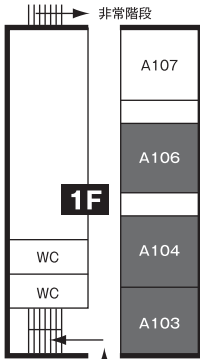

所 大形交番となり
電 025-273-8442
営 AM9:00~PM7:00 (土のみ6時)
休 日・祝

居酒屋たぬ吉

- 飲み放題 3,500円~
要望に応じて学生は格安で
- 宴会コースあり!(3,500円~)

ジャスコ新潟東店横
営業時間 / 18:00~深 1:30(L.O 深 1:00)

Tel.025-272-7655

A103 とらサー

A104 てにさー!

仮設 A 1F