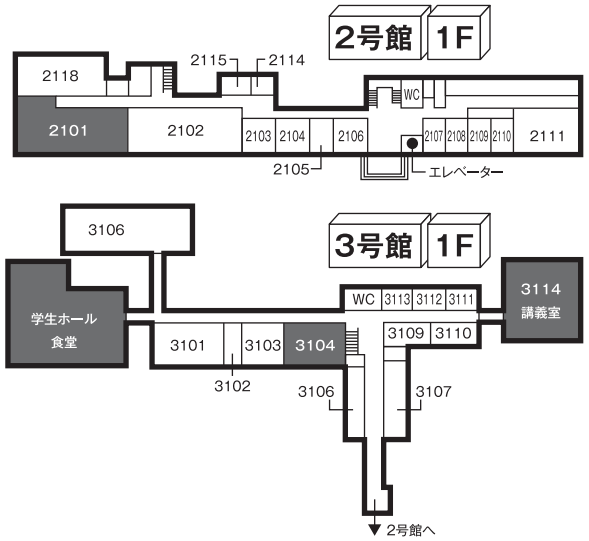

当野不動産

新潟市東区大形本町5丁目18番1号

TEL (025) 271-9200

FAX (025) 271-9201

2101 U.N.Patisserie

野菓の
スイーツ
無料配布
数量限定
Patisserie 2101
10月30日(土) 10:00~ 2号館1階奥

3104 画部
(美術室)

Halloween!!
30日&31日/ALL 展示
31日/PM ワークショップ
しおり作り
やります!!