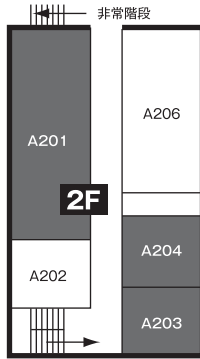

A103 とらサー

A104 てにさー!

仮設 A 1F

仮設 A 2F

A106 Switch

新潟市東区大形本町5-16-2

025-271-3751

チャレンジ 大形店

〒950-0813 新潟県新潟市東区大形本町2-12-21

TEL 025-271-3355

FAX 025-271-3356 営業時間 9:00~20:00

携帯情報メール配信サービス

会員募集中!! (入会金・年会費無料)

チラシを見なくてもすぐわかるお得情報、タイムサービス

のご案内などお得な情報が毎日メールで配信されます。

<http://www.at-mljp/59090/>