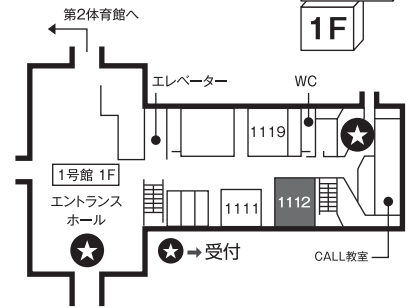

福祉の家

手作りのお菓子や雑貨を販売!
くじ引きもあるよ(^^) / 景品あり

場所: 1112教室 来てね

1112

福祉の家 10:00~15:00

1号館
1F