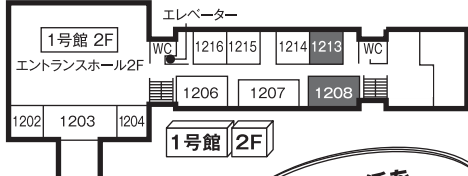

31日 SUN

OPEN CAMPUS

オープン
キャンパス

1208教室、1213教室にて展示あり! 1313教室では講演会もあるよ!

1208教室
国際地域学部

1213教室
人間生活学部

学生が実際に使用している
授業ノートや教科書も
展示しています。
ご自由に見ていって下さい☆

学生生活を
体験してみませんか?