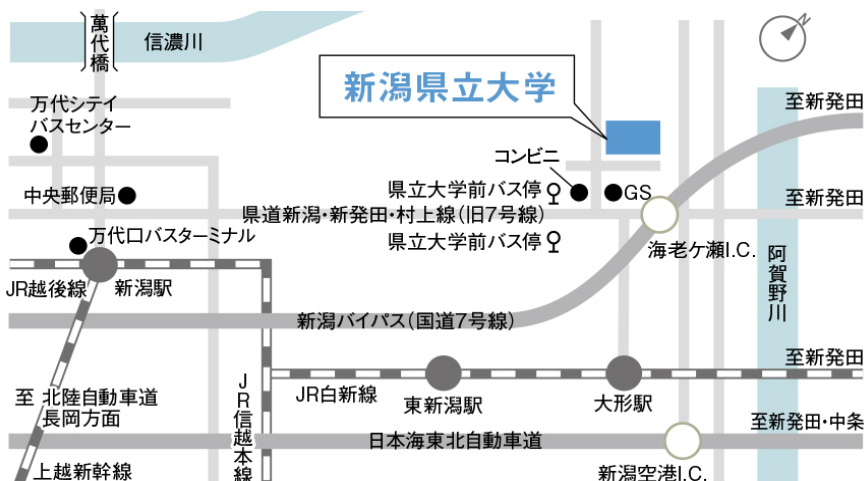

<高等学校等教諭対象大学説明会 アクセス・駐車場案内>

お車でご来場の方は、**P**のスペースに駐車願います。

※敷地内は全面禁煙です。 

◎海老ヶ瀬IC

◎バス停「県立大学前」

<所在地> 新潟市東区海老ヶ瀬471 (TEL:025-270-1300)

<新潟駅からのアクセス>

- JR白新線「大形駅」下車(所要時間約10分/片道200円)、徒歩約15分
- 新潟駅万代口バスターミナル11番のりばから「大形線」に乗車(所要時間約25分/片道330円)、「県立大学前」下車、徒歩3分
※「津島屋」行きに乗車の場合は「大形本町」下車、徒歩8分